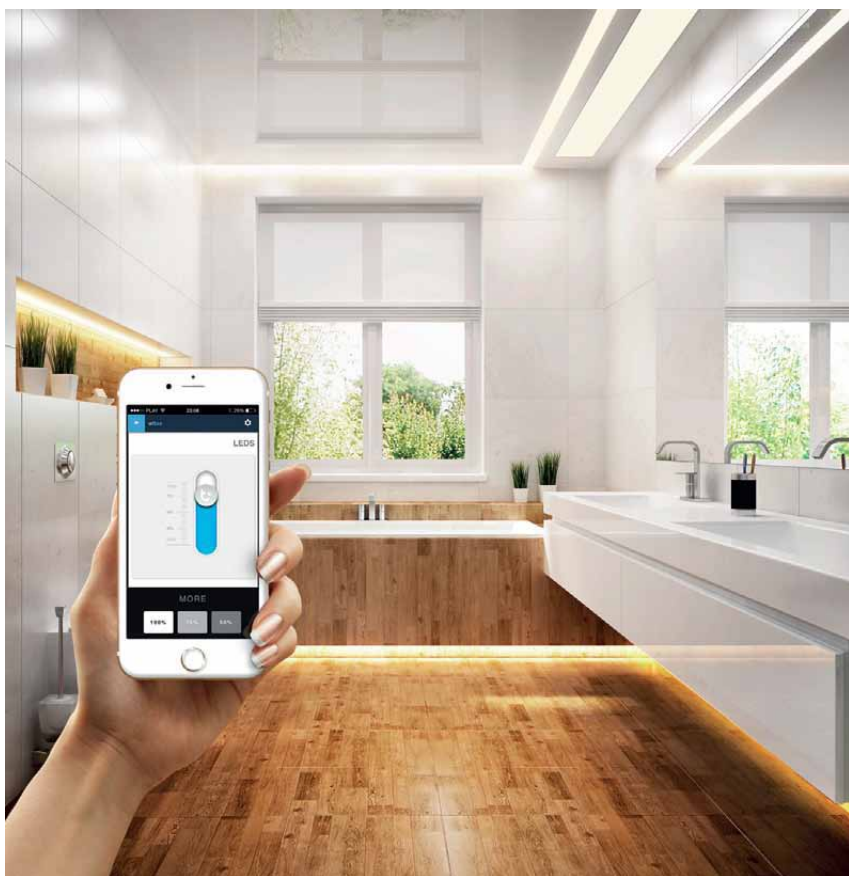

STYRENHET FÖR VIT LED DIMMER

wLightBoxS är en minienhet som du kan använda för att kontrollera ljusstyrkan hos enfärgad LED-belysning med hjälp av smartphones och surfplattor; med den unika µWiFi-tekniken kan du styra belysningen trådlöst

wlightBoxS är **världens minsta** (dimensioner: 35 x 24 x 15 mm) dimmer avsedd för att fungera tillsammans med smartphones – den ryms lätt i armaturen

det är lillebror till en av de mest populära enheterna för att fjärrkontrollera mångfärgad belysning (LED RGBW - wLight-Box) som är avsedd för alla installationer där enfärgad belysning styrs

wlightBoxS gör att du kan välja ljusets intensitet efter dina behov och har dessutom tidsstyrningsfunktion (t.ex. ljuset kan dimmas ner sakta när du somnar eller dimmas upp en mörk vintermorgon)

du behöver bara ha en styrenhet för att fullt ut kontrollera belysningen i rummet och när du lägger till ytterligare styrenheter kan du styra ljuset i hela huset