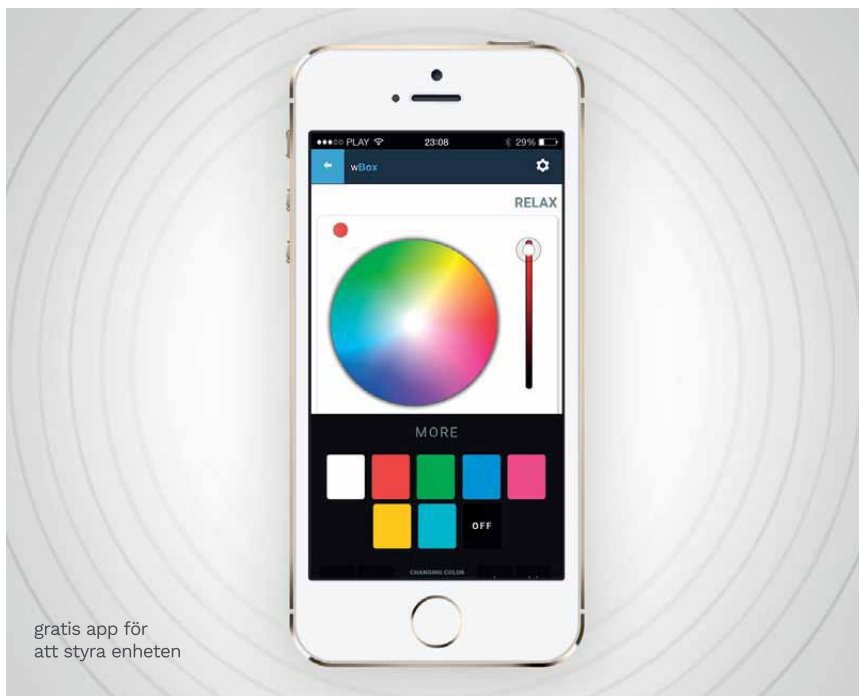

STYRENHET FÖR LED-BELYSNING RGB + W

wLightBox är världens minsta trådlösa ljuskontroller för styrning av färgad (RGB+W) och enfärgad LED-belysning; styrs med hjälp av inte bara smartphones och surfplattor, utan även med bärbara datorer, persondatorer och andra moderna enheter

gratis app för att styra enheten

- styrenheten är tillverkad av ett speciellt obrännbart harts som skyddar den mot miljöpåverkan och faktorer som hotar användarens säkerhet

- avsedd speciellt för belysning av bostadshus och kommersiella byggnader samt accentbelysning i arkitekturen