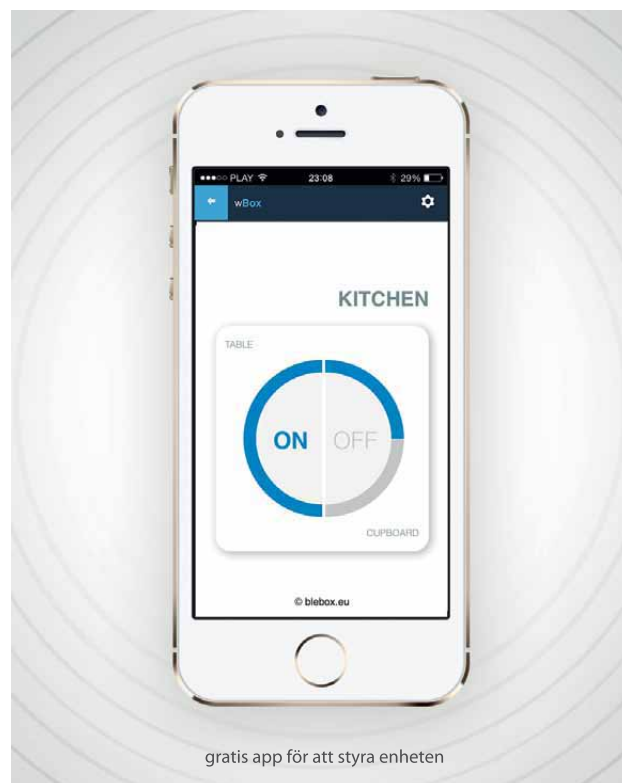

## STYRENHET FÖR 2 ENHETER 230V

med **switchBoxD** - "dubbel" switchBox – kan du trådlöst slå på eller stänga av elektriska enheter som drivs med 230V nätspänning – den kan styra två laster 5A/last (2 kW totalt); enheten lämpar sig för mindre apparater när du vill styra två oberoende elektriska kretsar med hjälp av en styrenhet

du kan styra enheten med hjälp av smartphones och surfplattor samt persondatorer från var som helst i världen

med **μWiFi**- kommunikationstekniken (**micro-wiFi**) kan styrning ske både inom kort räckvidd och från var som helst i världen

allt du behöver ha för att kunna styra din enhet är en **gratis app wBox**

genom att använda modulen switchBox kan du kontrollera bl.a. inom- och utomhusbelysning, ventilation, värme, luftkonditionering och annan hemelektronik och hushållsapparater