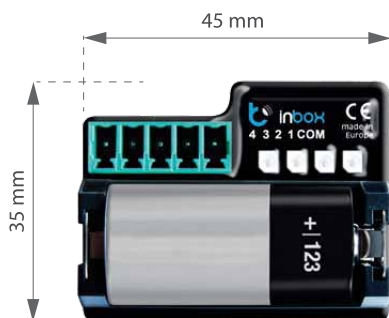

TRÅDLÖS KNAPP

inBox är en minimodul som du kan använda för att styra enheter med en knapp utan att behöva ansluta dem med ledningar, utan några begränsningar

med hjälp av inBox kan du kontrollera alla enheter som använder µWiFi-tekniken: portar, jalousier, belysning och andra elektriska apparater

att installera ytterligare en knapp hemma har aldrig varit så lätt – utan att behöva hamra i väggen, utan att renovera kan du montera ytterligare en ljusbrytare, en knapp som öppnar jalousin eller porten – inte bara i väggen utan även på bordet eller ens i duschen*