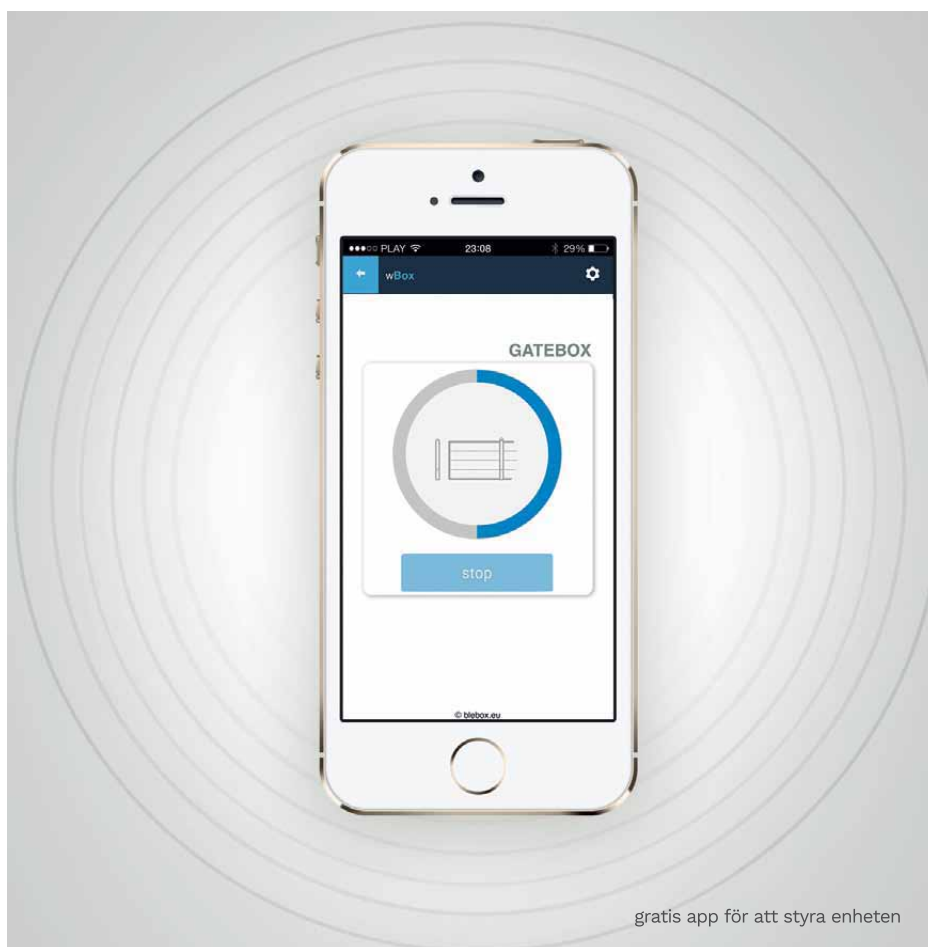

STYRENHET FÖR INFARTSGRINDAR OCH TAKSKJUTPORTAR

- gateBox är världens första styrenhet för att öppna och stänga grindar och portar samt kontrollera deras status med hjälp av smartphones och surfplattor utan att behöva köpa ytterligare enheter eller betala dolda avgifter

- låter dig styra praktiskt taget vilken port som helst (både infartsgrind och garageport) samt dörrar utrustade med elektriska lås

- använder ett trådlöst nätverk hemma för att kontrollera hela huset med hjälp av en mobil enhet

- samarbetar med alla drivenheter för portar som har en styrgång (för att ansluta en knapp eller porttelefon)

- med µWiFi-kommunikationstekniken (microWiFi) kan styrning ske både inom kort räckvidd och från var som helst i världen